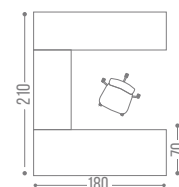

GRAY FRAME

MELAMINE HPDL

VP-101	VP-101L	120X70X75
VP-105	VP-105L	140X70X75
VP-109	VP-109L	160X70X75
VP-113	VP-113L	180X70X75
VP-117	VP-117L	200X70X75

BLACK FRAME

MELAMINE HPDL

VP-102	VP-102L	120X70X75
VP-106	VP-106L	140X70X75
VP-110	VP-110L	160X70X75
VP-114	VP-114L	180X70X75
VP-118	VP-118L	200X70X75

VP-112 + VE-330 + VP-212 + VE-929

REFER TO TABLE OF
DIMENSIONS
MATERIALS
& COLORS

WIDTH X DEPTH X HEIGHT - MEASUREMENTS IN CM - 70CM DEPTH. ALSO AVAILABLE IN 90CM DEPTH.

SPACES FOR EXPRESSION

STYLISH ENVIRONMENTS