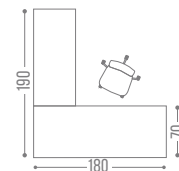

VENTO

VENTO EXECUTIVE DESK

WHITE FRAME

MELAMINE	HPDL	
VE-100	VE-100L	120X70X75
VE-104	VE-104L	140X70X75
VE-108	VE-108L	160X70X75
VE-112	VE-112L	180X70X75
VE-116	VE-116L	200X70X75

GRAY FRAME

MELAMINE	HPDL	
VE-101	VE-101L	120X70X75
VE-105	VE-105L	140X70X75
VE-109	VE-109L	160X70X75
VE-113	VE-113L	180X70X75
VE-117	VE-117L	200X70X75

BLACK FRAME

MELAMINE	HPDL	
VE-102	VE-102L	120X70X75
VE-106	VE-106L	140X70X75
VE-110	VE-110L	160X70X75
VE-114	VE-114L	180X70X75
VE-118	VE-118L	200X70X75

REFER TO TABLE OF
DIMENSIONS
MATERIALS
& COLORS

WIDTH X DEPTH X HEIGHT - MEASUREMENTS IN CM - 70CM DEPTH. ALSO AVAILABLE IN 90CM DEPTH.